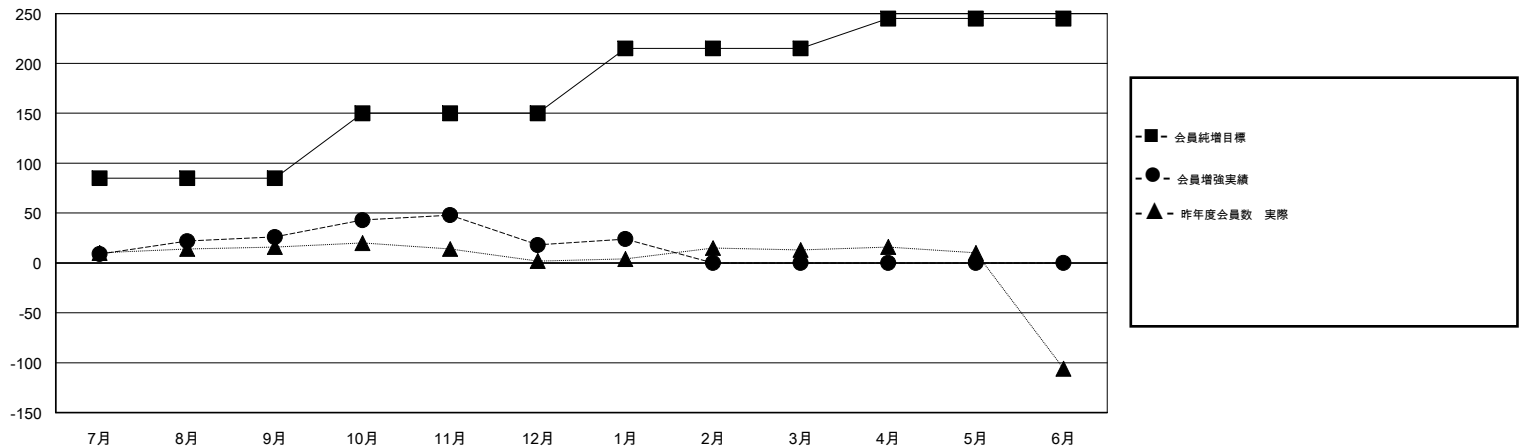

# MONTHLY MEMBERSHIP PROGRESS REPORT

District 335 A

Results as of: 01/31/2018

GMT: MASAYOSHI MARUYAMA, YASUHISA NAKAMURA

地域 JAPAN

GMT会則地域

クラブ				名			
結果: 2017-2018				結果: 2017-2018			
四半期	新クラブ目標	新クラブ	解散クラブ	四半期	会員純増目標	会員増強実績	退会者(転籍を含む) 実際
7月/8月/9月	0	0	0	7月/8月/9月	85	64	37
10月/11月/12月	0	0	0	10月/11月/12月	65	37	45
1月/2月/3月	1	0	0	1月/2月/3月	65	18	11
4月/5月/6月	0	0	0	4月/5月/6月	30	0	0

新クラブ目標及び実績累計

会員目標及び実績累計

解散クラブ: 0	44 CLUBS OF 77 一名以上の新会員を登録	<b>男女別</b>
退会者		男性 1,641 (78.86%)
物故会員 14		女性 440 (21.14%)
クラブ解散 0		女性%年度目標: 30%
その他 79	<a href="#">会員累計データを見るには、ここをクリック</a>	世帯主/家族会員合計 395
合計 93		国際会費半額の家族会員 215